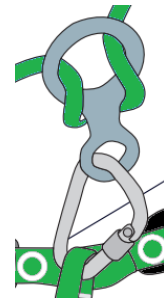

Freio 8

Equipamento clássico atividades verticais, o freio '8' é um equipamento destinado para os alpinistas/resgatistas experientes.

Fabricado em alumínio Anodizado pode ser utilizado em cordas de 9 a 12mm.

Imagem meramente ilustrativa

 0,114

Modelo/ref : DG 1111

Aplicações:

- *Trabalhos de descida e resgate, acesso por corda e operações táticas.*
- *Para cordas de 9 a 12mm*

Características:

- *Fabricado em Alumínio anodizado*
- *Carga de ruptura de 35 kN*
- *Orifício maior 49mm*
- *Orifício menor 24mm*