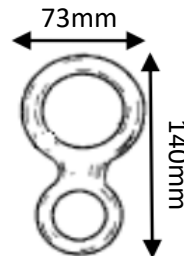

Freio 8

Equipamento clássico atividades verticais, o freio '8' é um equipamento destinado para os alpinistas/resgatistas experientes.

Fabricado em alumínio Anodizado pode ser utilizado em cordas de 9 a 12mm.

Imagem meramente ilustrativa

 0,114

Modelo/ref : DG 1111

Aplicações:

- *Trabalhos de descida e resgate, acesso por corda e operações táticas.*
- *Para cordas de 9 a 12mm*

Características:

- *Fabricado em Alumínio anodizado*
- *Carga de ruptura de 35 kN*
- *Orifício maior 49mm*
- *Orifício menor 24mm*