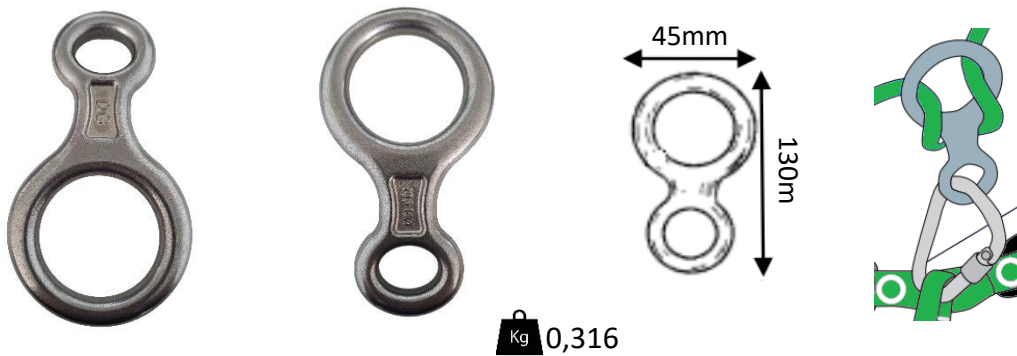

Freio 8

Equipamento classico em trabalhos em altura, o freio '8' é perfeito para o alpinista/resgatista experientes, cordas simples e duplas.

Fabricado em aço que garante maior robustez e durabilidade.

Modelo/ref : DG 1000

Aplicações:

- *Trabalhos de descida e resgate, acesso por corda e operações táticas.*
- *Para cordas de 10 a 12mm*

Características:

- *Fabricado em aço galvanizado*
- *Carga de ruptura de 100 kN*
- *Orifício maior 47mm*
- *Orifício menor 20mm*